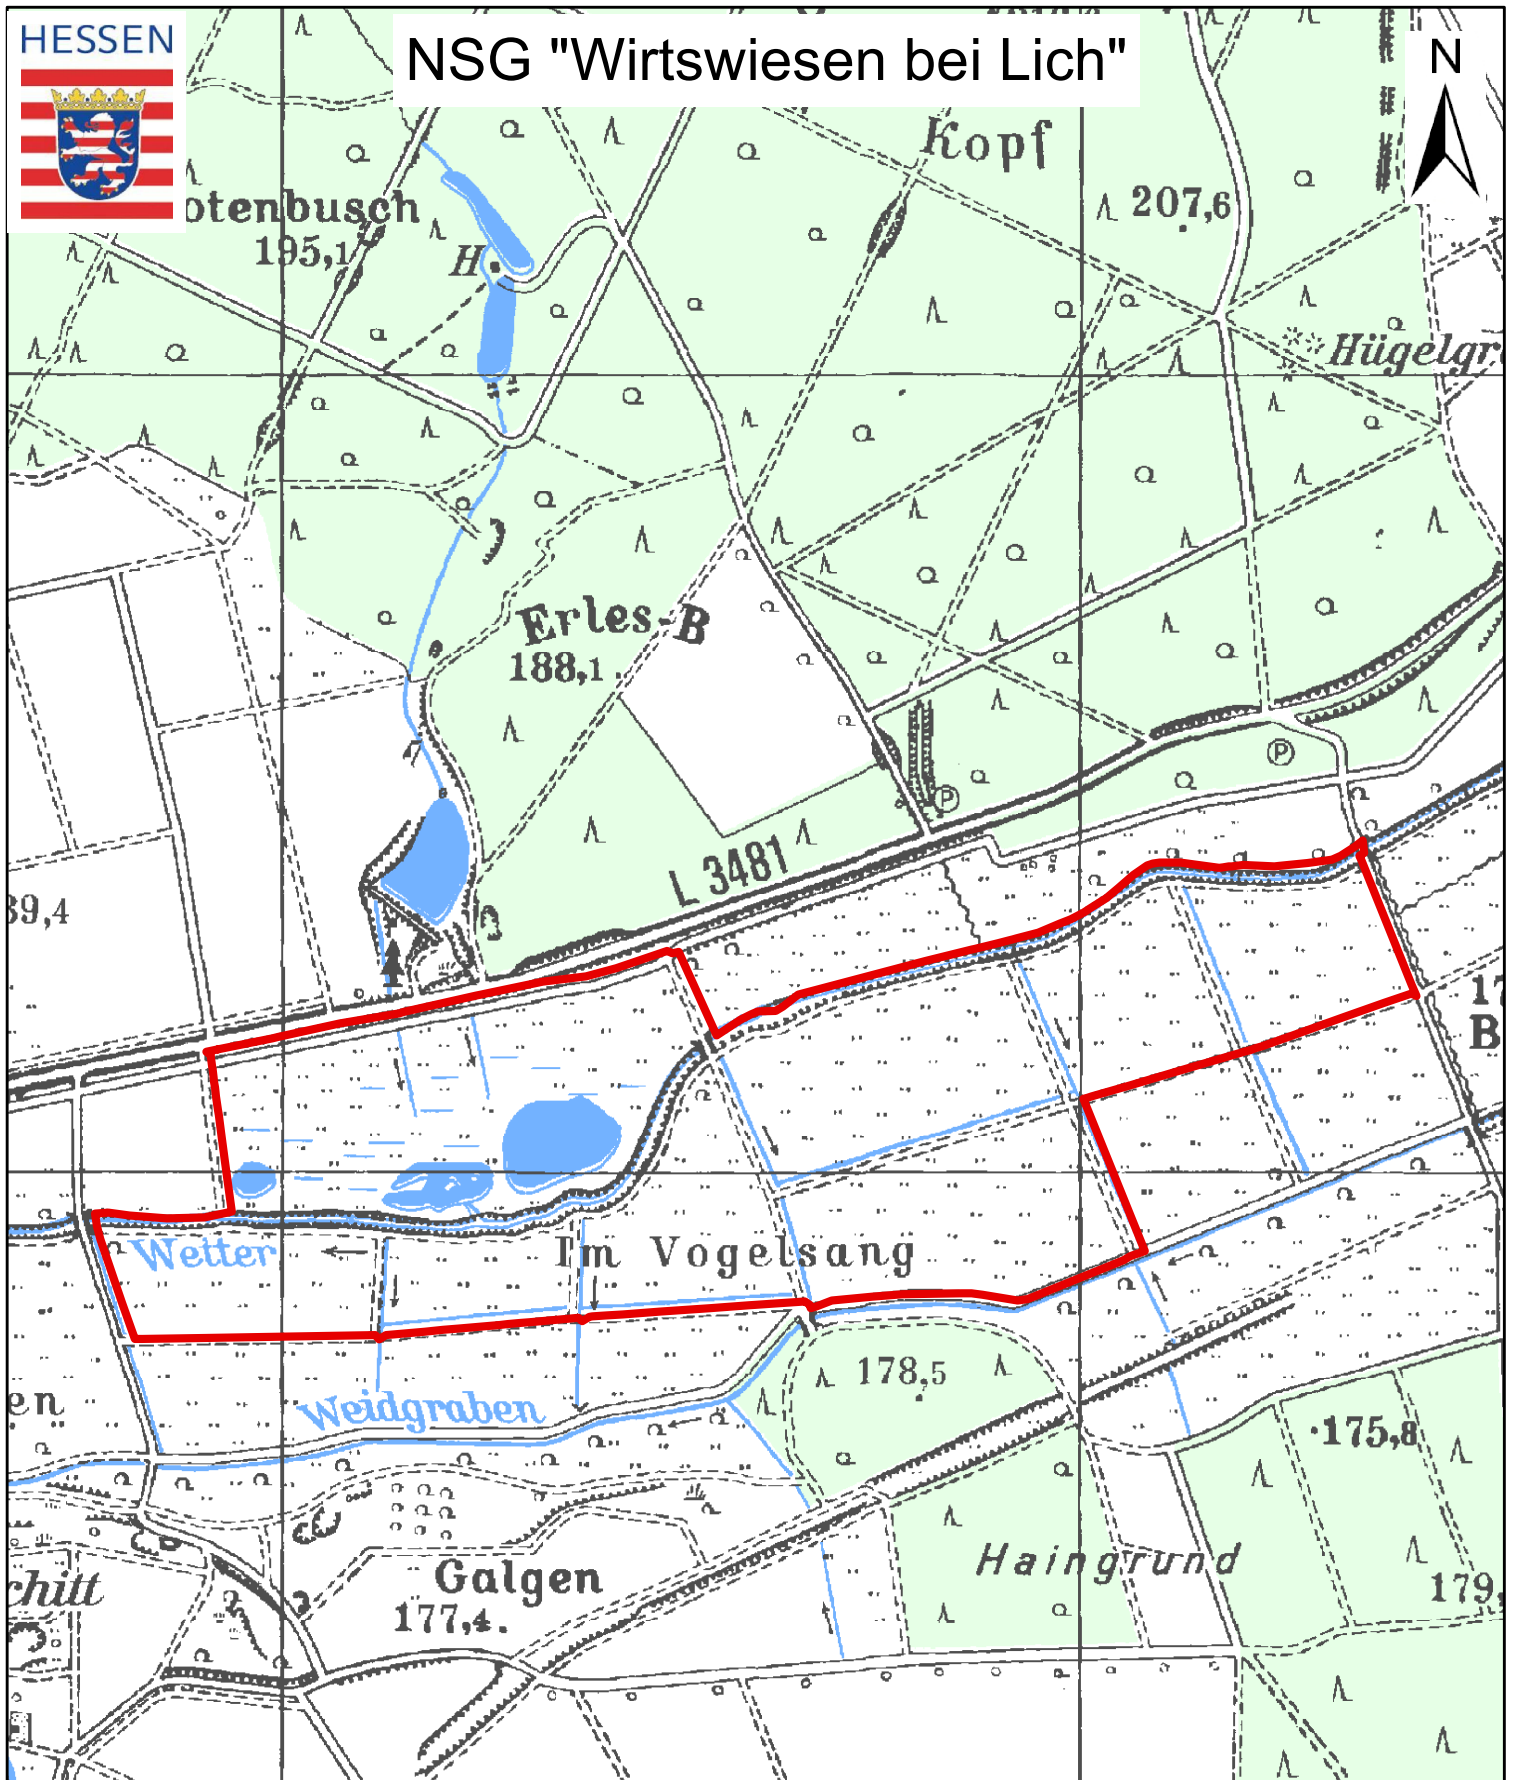

HESSSEN

NSG "Wirtswiesen bei Lich"

Kartographie: Regierungspräsidium Gießen V 53.2

Kartengrundlage: Topographische Karte 1:25.000, Blatt 5419
mit Genehmigung des Hessischen Landesamtes für
Bodenmanagement und Geoinformation.

 Naturschutzgebiet (NSG)